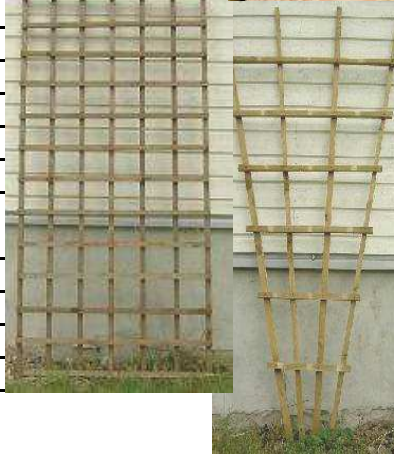

SIRGE PALISSAAD

SP15	150 x 1000	4743167000051	96	1.0 x 1.0 x H 1.07	4
SP225	225 x 1000	4743167000068	64	1.0 x 1.0 x H 1.04	6
SP300	300 x 1000	4743167000075	46	1.0 x 1.0 x H 1.14	7
SP375	375 x 1000	4743167000082	32	1.0 x 1.0 x H 0.90	9

PUITPLAAT

TP500	soonelise profiiliga 500 x 500	4743167000198	120	1.05 x 1.16 x H 1.0	3

PUITPLAAT sileda profiiliga

TP400	400 x 400	4743167000204	120	0.84 x 0.90 x H 1.0	2
TP600	600 x 600	4743167000211	120	1.24 x 1.3 x H 1.0	4
TP800	800 x 800	4743167000228	60	0.84 x 1.70 x H 1.0	7

PUITVÖRESTIK

neljakandiline

PV30	300 x 1800	4743167000099	120	1.05 x 1.8 x 0.96	2
PV60	600 x 1800	4743167000105	80	1.3 x 1.8 x 0.96	4
PV90	900 x 1800	4743167000112	80	0.95 x 1.8 x 0.96	6
PV120	1200 x 1800	4743167000129	80	1.25 x 1.8 x 0.96	8
PV150	1500 x 1800	4743167000136	40	1.55 x 1.8 x 0.96	10
PV180	1800 x 1800	4743167000143	40	1.85 x 1.8 x 0.96	12

Puitvõrestik lehvikukujuline

LV45120	450 x 1200	4743167000150	80	0.60 x 1.2 x 0.96	2
LV60150	600 x 1500	4743167000167	80	0.95 x 1.5 x 0.96	2
LV60180	600 x 1800	4743167000174	80	0.95 x 1.8 x 0.96	3
LV90180	900 x 1800	4743167000181	80	1.3 x 1.8 x 0.96	3

ISTUTUSPOSTID

IT150	50 x 1500	4743167000310	100	1.1 x 1.5 x H 0.38	2,2
IT200	50 x 2000	4743167000327	100	1.1 x 2.0 x H 0.38	2,9
IT250	50 x 2500	4743167000334	100	1.1 x 2.5 x H 0.38	3,7

KOMPOSTIKAST

KOMP1	saematerjalist 1000 x 1000 x 700	4743167000273	25	1.2 x 1.00 x H 0.96	20
KOMP2	poolümarast 1000 x 1000 x 750	4743167000280	16	1.1 x 1.4 x H 1.0	43