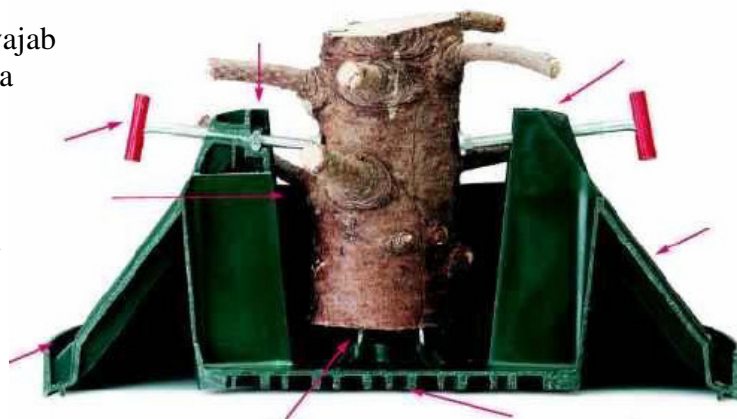

AASTA AASTA JÄREL – IKKA VANA HEA JÕULUPUUALG

***Tugeva konstruktsiooniga ja kvaliteetsetest materjalidest jõulupuualg hoiab Teie jõulupuud kindlalt paigas.**

Konstruktsiooni eelised :

*Kinnituspoldid on tsingitud ja asuvad veetasemest kõrgemal, tänu millele ei roosteta Kinnituspoldid asetsevad sellise nurga all, et suruvad puutüve tugevasti põhjateravike vastu

*Madal ja lai veereservuaar vajab ainult 10cm pikkust oksavaba kännuosa

***ümber Jõulupuujala on õõnsus, mis ümbritsedes kuusejalga kaitseb põrandat veereservuaari täitmisel üleloksunud vee eest**

*3 roostevaba teravikku hoiavad puud pöörlemast

*Polüpropüleen, millest on valmistatud Jõulupuualg on tugev ja vastupidav ka väga madalatel temperatuuridel – 60kraadi.

*Ribitatud konstruktsioon lisab Jõulupuualale tugevuse ja stabiilsuse, võimaldab püsida mõneti ebatasasel pinnal ja väldib kondens-vee teket jõulupuud jala alla.