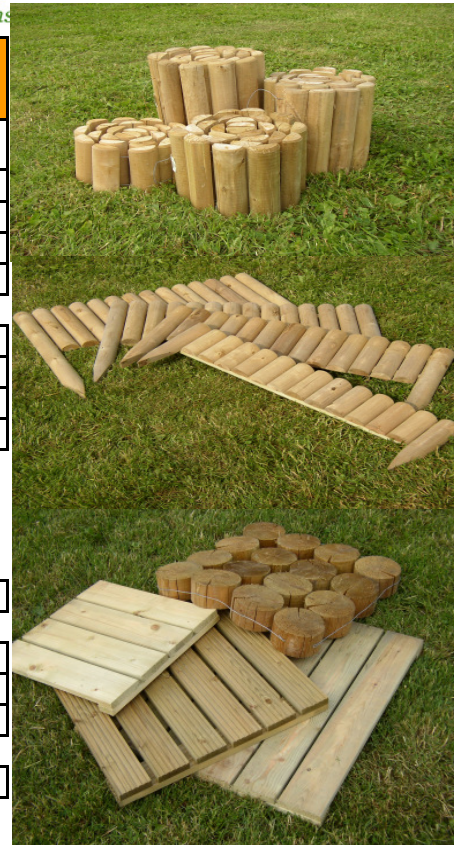

TOOTEANDMETE TABEL 2009
Sun Timber OÜ

www.trendgardens.ee

Art.nr.	Tootenimi	EAN kood	Aluse kogus tk	kg/tk
Palissaadid				
RP15	Rullpalissaad 150 x 1800	4743167000013	84	5,2
RP225	Rullpalissaad 225 x 1800	4743167000020	60	7,8
RP300	Rullpalissaad 300 x 1800	4743167000037	36	10,4
RP375	Rullpalissaad 375 x 1800	4743167000044	36	13,0
SP15	Sirge palissaad 150 x 1000	4743167000051	96	4,2
SP225	Sirge palissaad 225 x 1000	4743167000068	64	5,8
SP300	Sirge palissaad 300 x 1000	4743167000075	46	7,3
SP375	Sirge palissaad 375 x 1000	4743167000082	32	9,4

Terassiplaadid

TP500	Terassiplaat sooneline 500 x 500	4743167000198	120	2,95
TP400	Terassiplaat sile 400 x 400	4743167000204	120	1,98
TP600	Terassiplaat sile 600 x 600	4743167000211	120	4,15
TP800	Terassiplaat sile 800 x 800	4743167000228	60	7,11
PP500	Palgiotstest plaat 500 x 500 x 60	4743167000235	72	8,55

Võrestikud

PV30	puitevõrestik 300 x 1800	4743167000099	192	2,46
PV60	puitevõrestik 600 x 1800	4743167000105	96	4,44
PV90	puitevõrestik 900 x 1800	4743167000112	96	6,42
PV120	puitevõrestik 1200 x 1800	4743167000129	48	8,41
PV150	puitevõrestik 1500 x 1800	4743167000136	48	10,30
PV180	puitevõrestik 1800 x 1800	4743167000143	48	12,17
LV45120	lehvikvõrestik 450 x 1200	4743167000150	120	1,64
LV60150	lehvikvõrestik 600 x 1500	4743167000167	80	2,26
LV60180	lehvikvõrestik 600 x 1800	4743167000174	80	2,76
LV90180	lehvikvõrestik 900 x 1800	4743167000181	80	2,89

	Puitvõrestik 18x25mm, võrgu samm 13cm, raam 32x44mm				
BF5180	180x180cm		36	14,2	
BF5150	150x180cm		36	12,2	
BF5120	120x180cm		36	10,1	
BF5090	90x180cm		36	8,0	
BF5060	60x180cm		36	6,1	

BF1500	Piknikulaud pikkus 1.5m		10,0	36	
--------	--------------------------------	--	------	----	--